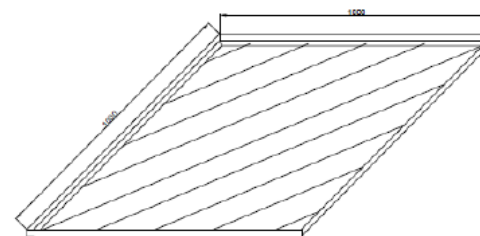

Рама из алюминиевого уголка 25x25x2
со струнами крепления параллельных полотен

Доступные цвета: белый + 20 цветов из палитры ***

При высоте 320 мм в белом цвете:

36 238-45 567 руб

При высоте 320 мм в цветном:

45 567-51 111 руб

При высоте 350-550 мм

в белом цвете:

44 216-54 356 руб

При высоте 350-550 мм в цветном:

52 070- 62 199 руб

При высоте 707-937 мм в белом цвете:

60 846-72 340 руб

При высоте 580-750 мм в цветном:

65 849-72 340 руб

Ра
со
с в