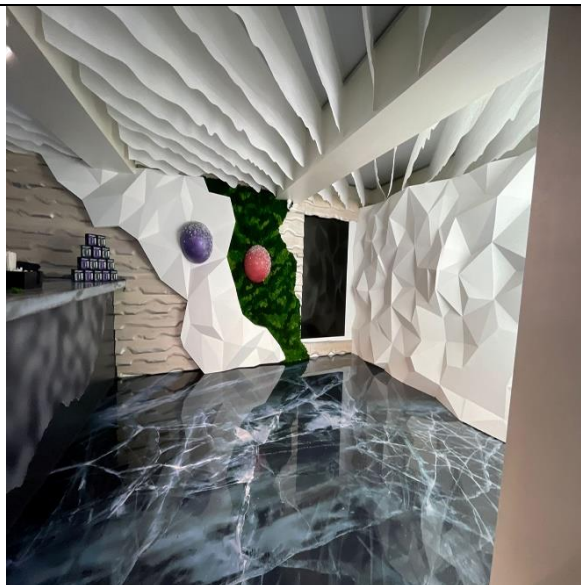

Drop Stripe®

Декоративный потолок, выполненный из ламелей Drop Paper 60, всего 38 ламелей, расположенных под углом 30 град. Высоты 350 мм- 400 мм, шаг 283 мм

<https://www.paper-design.ru/p/oformlenie-nochnyh-klubov-v-moskve-i-spb/>