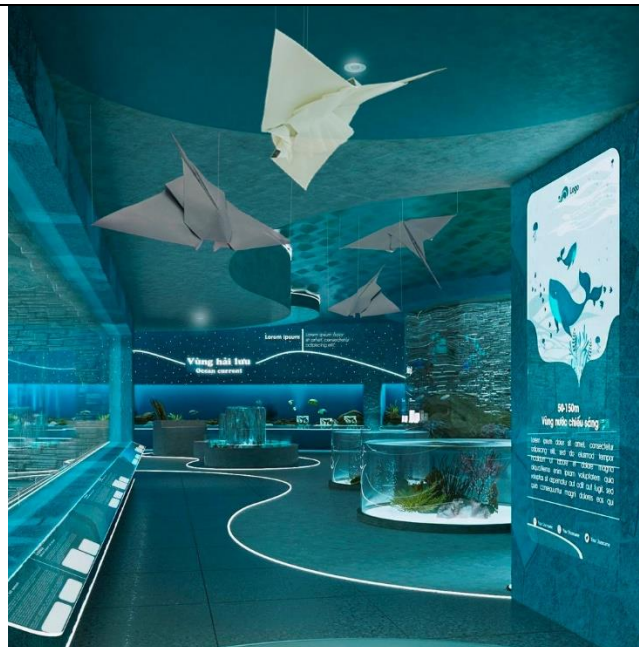

При заказе от 3-х
единиц –
специальные
условия по цене

Stingray fish

Декоративные Скаты.
Выполнены из Drop Paper® 60, размер: до 1,2м,
ручное окрашивание,
без подсветки.

**Цена за 1 ед:
115 000 руб.**

**При заказе от 3-х
единиц –
специальные
условия по цене**