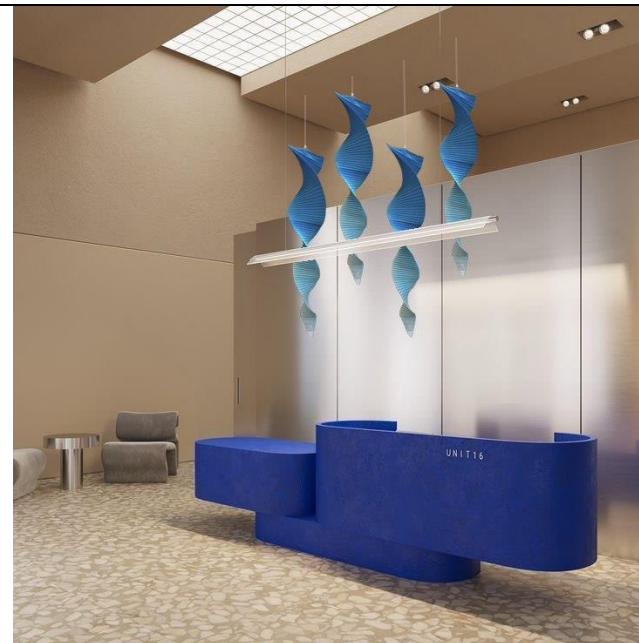

Ширина 400 мм:

L 3 м—202 078 руб

L 4,5 м—268 960 руб

L 7 м—384 902 руб

Plisse
fantasy®

Plisse fantasy® - художественное декоративное изделие.
Плиссе-элемент, образующий вертикальную спираль.
Ширина: от 20 до 80 см.
Длина: может быть любой, в зависимости от идеи дизайнера
Материал: Drop Paper® (80 гр)
Вес материала: не более 80 гр на м2