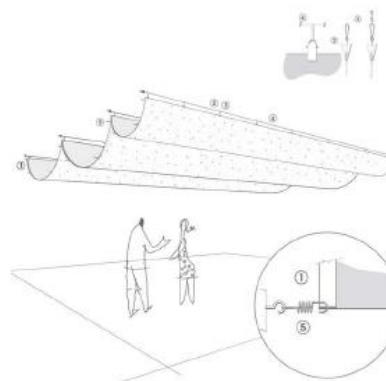

Высота гондолы 132
мм, ширина 247 мм:
От **19 550** руб/м2 в
белом цвете