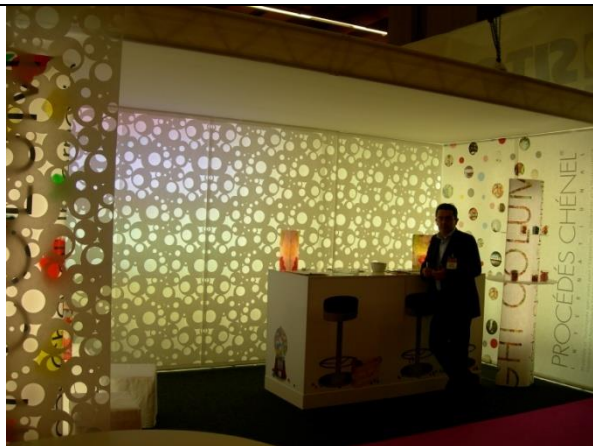

Перегородка
Laser Drop

От 58 000 руб /м2