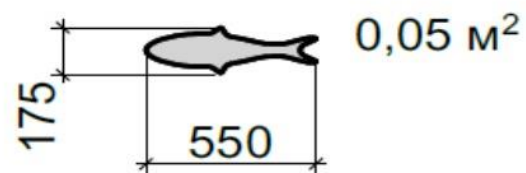

Количество декоративных элементов 180шт.
Размеры декоративных элементов 175x550мм.
Подвес на леске на подсистему (боковая
тросовая растяжка в зоне инсталляции).

Количество
декоративных
элементов 180шт.
Цена: 675 000 руб