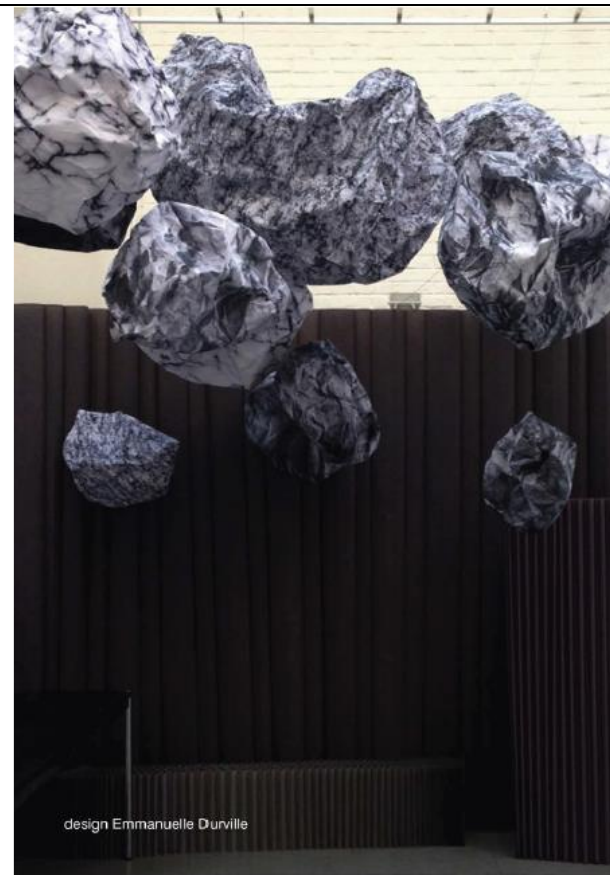

53 080 руб/шт.

Камни и
Облака
Design by
Emmanuelle
Durville
Maud
Sarolles

Размеры облаков:

- 1) 0,45мx0,4м
- 2) 0,7мx0,6м
- 3) 1м x0,85м
- 4)1.2м x 1 м

51

Размеры камней (цвет принта мрамор,
камень, гранит)