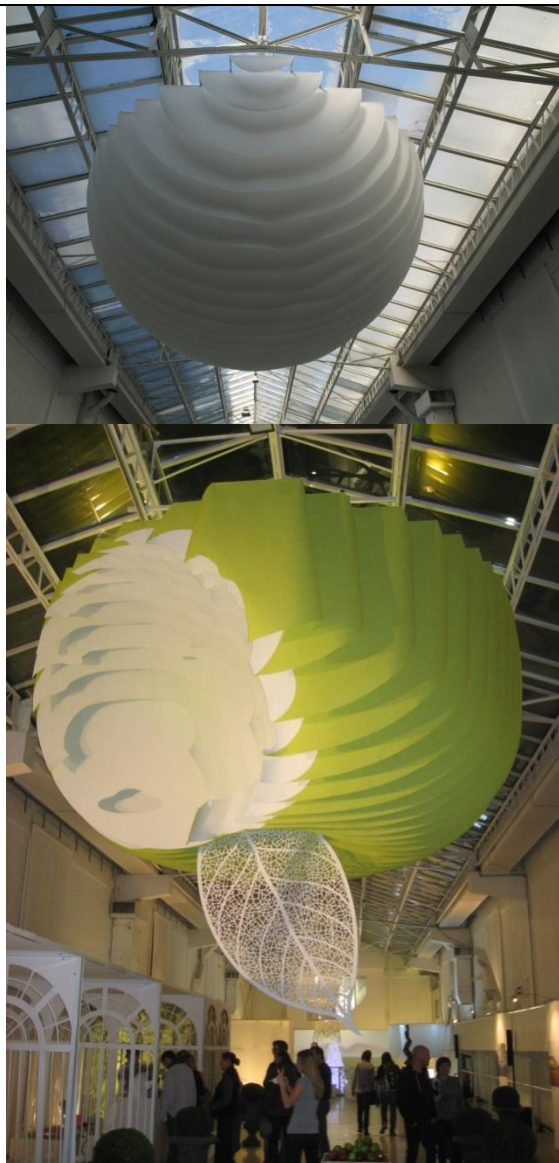

Декоративный потолок, выполненный из ламелей Drop Paper 60, 7 ламелей индивидуального дизайна, повторяющихся с определенным ритмом, Высоты 100-500 мм, шаг 150 мм.

<https://www.paper-design.ru/p/dekorativnye-lameli-potolka-drop-stri-shokoladnica/>

Wave®
ceiling

Фантазийный декоративный потолок ручной работы.

Каждый проект и рисунок уникальный

Ламели устанавливаются вручную декораторами, на предварительно установленную оцинкованную сварную сетку, с рекомендованным размером ячейки

Возможна установка ламелей непосредственно к потолку.

Высоты от 250 мм до 1600 мм

От **42 863– 55 246** руб
за м2

(в градиенте высот
ламель от 250 мм
до 450 мм)

Арт объекты

От 694 130 рублей

Арт объекты
FOREST