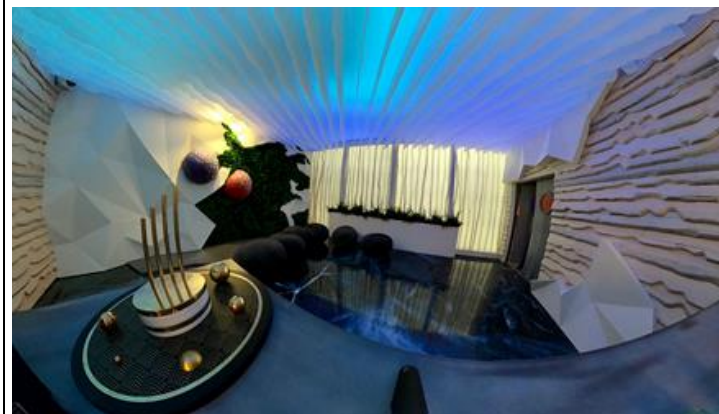

Декоративный потолок, выполненный из ламелей Drop Paper 60, ламелей, расположенных под углом, с декоративной подсветкой. Высоты 350 мм- 400 мм, шаг 300 мм

<https://www.paper-design.ru/p/oformlenie-nochnyh-klubov-v-moskve-i-spb/>

В белом цвете без учета стоимости освещения **от 33 500 руб./ м2**

В белом цвете с учетом стоимости освещения **от 55 300 руб./м2**