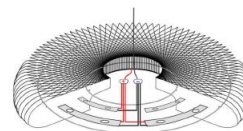

MARGARITA

Margarita lamp, design: Arkady

По запросу