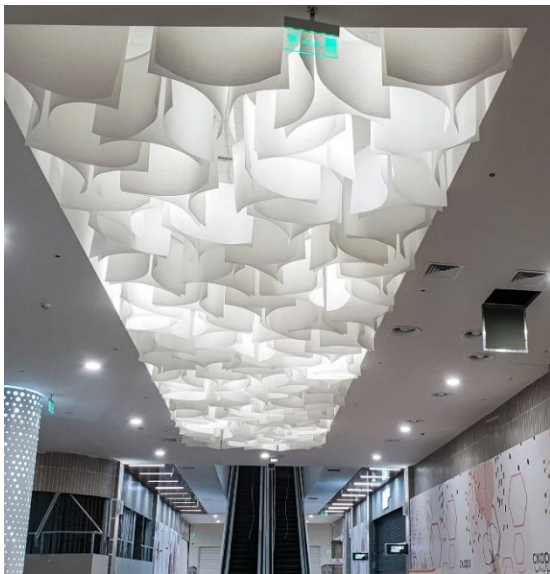

Paralume®

Декоративный потолок, состоящий из декоративных элементов, выполненных из материала DropPaper 60, высота 400 мм.

<https://www.paper-design.ru/p/potolok-s-podsvetkoj-paralume-v-kazani/>

От **62 199** руб/м2 в белом цвете
От **78 424** руб/м2 в цветном исполнении