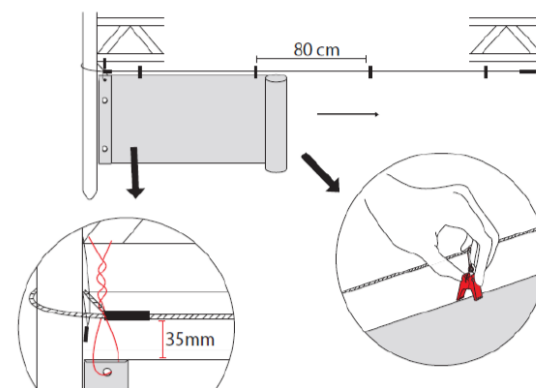

Drop Stripe®

Ламель, цвет белый или из палитры 15 стандартных цветов, подвешенная на тросе, на прищепки, с усиленными торцами алюминиевой пластиной с люверсами для натяжения

От **27 044** руб/м2 в белом цвете