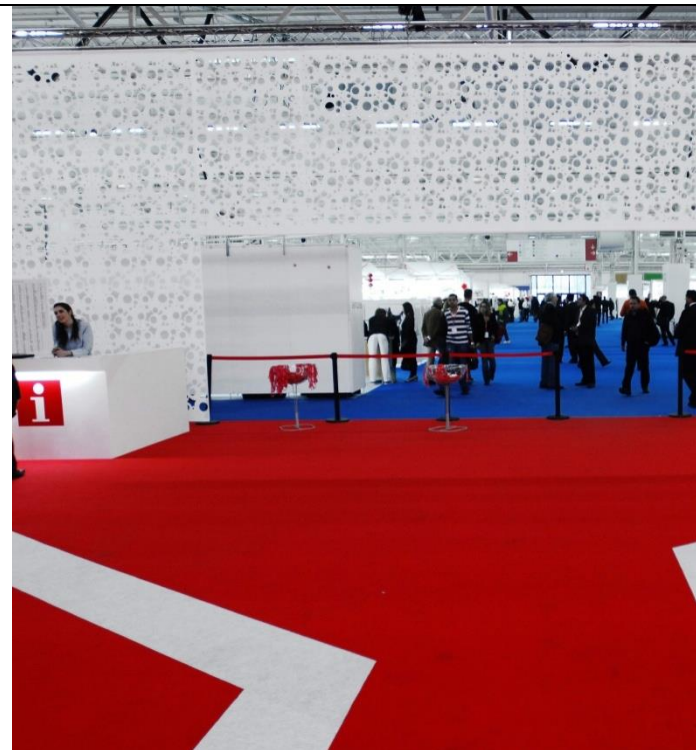

Перегородка
Laser Drop

От 58 000 руб /м2